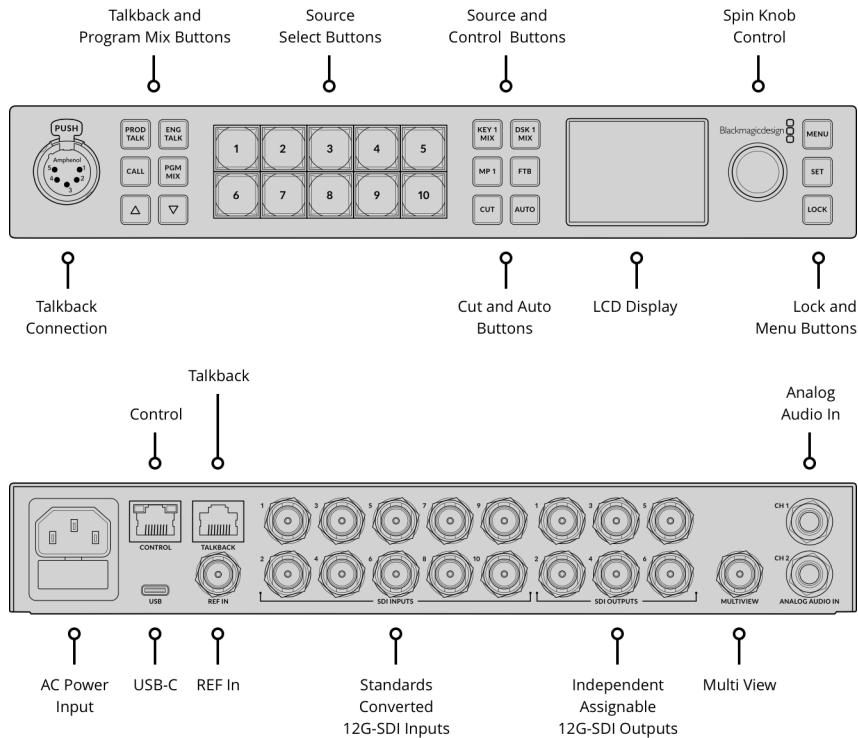

Formatos compatibles

Formatos SD

No disponible

Formatos HD

720p50, 720p59.94, 720p60.
1080i50, 1080i59.94, 1080i60.
1080p23.98, 1080p24, 1080p25,
1080p29.97, 1080p30, 1080p50,
1080p59.94, 1080p60.

Formatos UHD

2160p23.98, 2160p24, 2160p25,
2160p29.97.
2160p30, 2160p50, 2160p59.94,
2160p60.

Conformidad SDI

SMPTE 292M, SMPTE 296M,
SMPTE 424M, SMPTE 425M nivel A
y B.
SMPTE 2081-1, SMPTE 2081-10,
SMPTE 2082-1 y SMPTE 2082-10.

Muestreo de video

4:2:2

Precisión cromática

10 bits.

Espacios cromáticos

REC 709, REC 2020

Alternancia automática

Selección automática de señales SDI
1.5G, SDI 3G (nivel A/B), SDI 6G
y SDI 12G.

Especificaciones del producto

Compositores para superposiciones previas

4

Compositores para superposiciones posteriores

1

Compositores para superposiciones

por crominancia

4

DVEs

1

Compositores para superposiciones lineales o por luminancia

5

Compositor de transiciones (animadas/con efectos)

1 x animada, 1 x efectos visuales.

Total de capas

7

Generadores de carta de ajuste

5